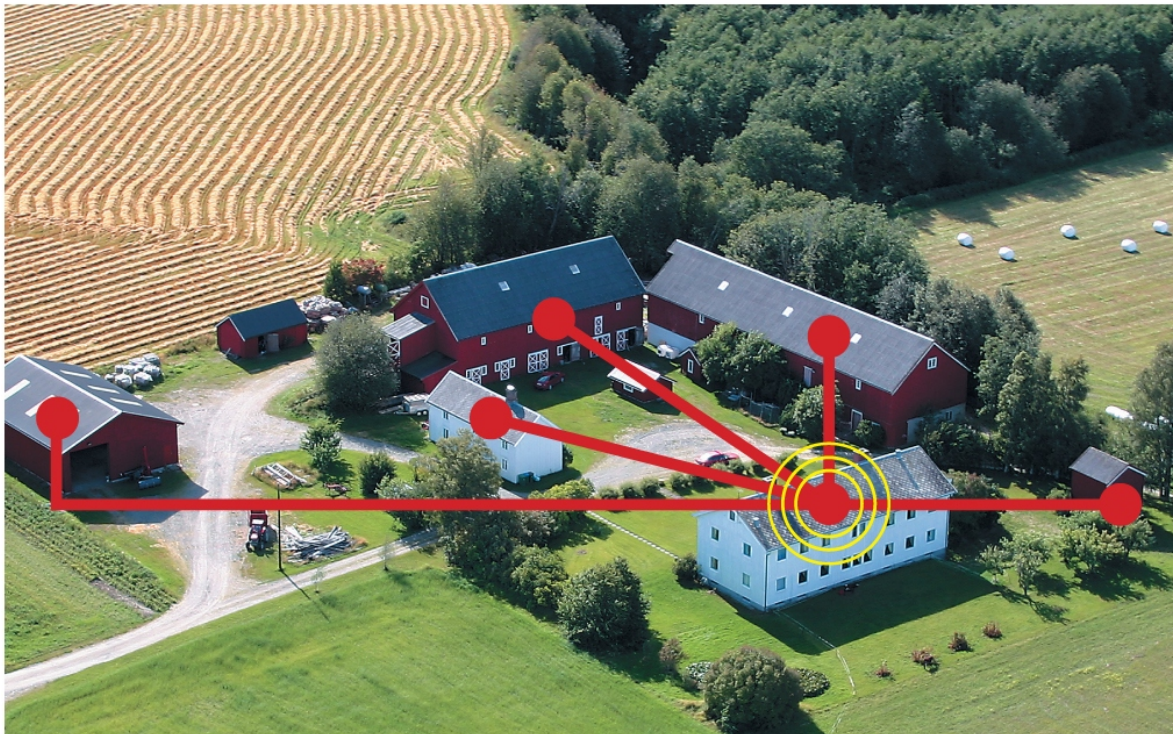

TILFREDSTILL KRAVENE TIL MATTILSYNET

- *Markedets mest:*
 - *Moderne detektor*
 - *Driftssikre system*
 - *Servicevennlige system*
- *4x50 meter rør*
- *24 timer batteridrift iht. FG-regler*
- *Trådløs eller kablet overføring*
- *Kan monteres i dyrerom*
- *FG-godkjent*

Lite eller stort, Icas tilpasser anlegget etter dine behov

- *Markedets gunstigste trådløse overføring mellom bygningene*
- *Aspirasjonsdetektoren dekker inntil 4x50 meter rør*

Aspirasjonsdetektor:

- *Filtrering av feilkilder fra strømmettet*
- *Mulighet for tilkobling av PC for feilsøking*
- *Solid og tett boks (IP-64)*
- *Lave service og vedlikeholdskostnader*
- *Service og vedlikehold på stedet*
- *Spesialtilpasset norske forhold*
- *Kan tilkoble GSM sender direkte på IRS-3*
- *Frittstående eller tilkoplest en sentral*